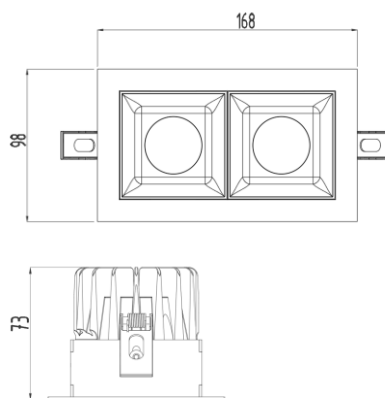

ГАБАРИТНЫЙ ЧЕРТЕЖ

УПРАВЛЕНИЕ

ЦВЕТОВАЯ ТЕМПЕРАТУРА

Not Dimmable

2700K

3000K

4000K

ГАРАНТИЯ

2 года с даты поставки