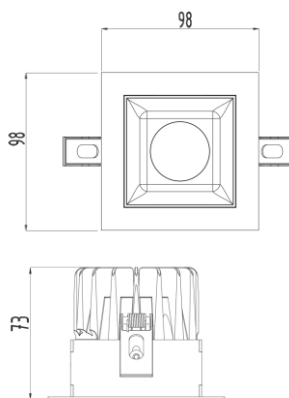

ГАБАРИТНЫЙ ЧЕРТЕЖ